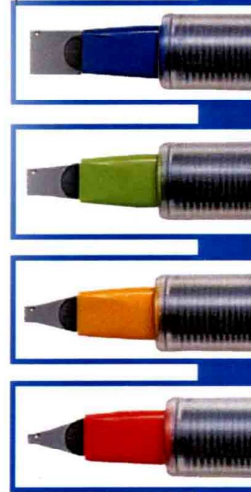

www.kalligraphie.de
Susanne Ulmke
Vosswinkelstr. 64
59757 Arnsberg
0173/2685573

3/07

www.pilotpen.de

PILOT
express your visions

Parallel Pen

Farbeffekt 1

Die Spitzen zweier Parallel Pens, mit jeweils andersfarbigen Patronen, ineinandergelassen, ergeben einen faszinierenden Farbeffekt.

Farbeffekt 2

Gleicher Farbeffekt mit nur einem Halter: Öffnen Sie eine beliebige Patrone, geben Sie 1-2 Tropfen auf einen nicht saugfähigen Untergrund (z. B. Schraubverschluss, Glas etc.) und halten die Spitze des Parallel Pen in diesen Tropfen. Der Füllhalter saugt die Farbe auf und zeigt beim Schreiben einen wunderbaren Farbverlauf.

- 1,5 mm
- 2,4 mm
- 3,8 mm
- 6,0 mm

Kalligraphie-Füllhalter

- Schraubkappe
- lasergeschnittene Edelstahlfeder
- Set mit 2 Patronen, Spitzenreiner und Reinigungs-konverter
- verschiedene Spitzen: 1,5/2,4/3,8/6,0 mm
- Schönschreiben auf die kreativste Weise
- Patronen:
 - 12er Schachtel alle Farben
 - 6er Schachtel uni