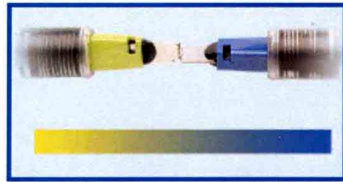

www.kalligraphie.de
Susanne Ulmke
Vosswinkelstr. 64
59757 Arnsberg
0173/2685573

3/07

www.pilotpen.de

PILOT
express your visions

Parallel Pen

Farbeffekt 1

Die Spitzen zweier Parallel Pens, mit jeweils andersfarbigen Patronen, ineinandergelassen, ergeben einen faszinierenden Farbeffekt.

Farbeffekt 2

Gleicher Farbeffekt mit nur einem Halter: Öffnen Sie eine beliebige Patrone, geben Sie 1-2 Tropfen auf einen nicht saugfähigen Untergrund (z. B. Schraubverschluss, Glas etc.) und halten die Spitze des Parallel Pen in diesen Tropfen. Der Füllhalter saugt die Farbe auf und zeigt beim Schreiben einen wunderbaren Farbverlauf.